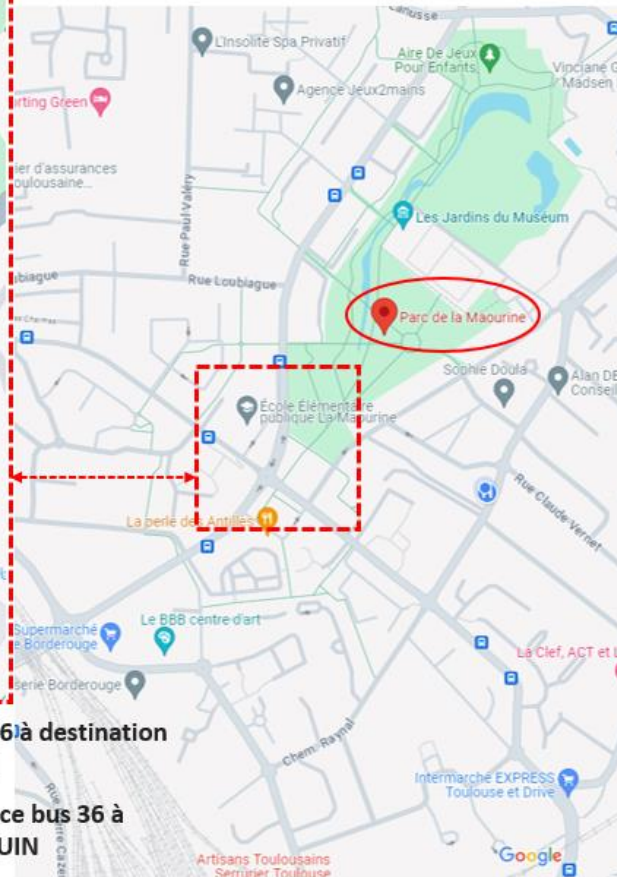

**Parc de la MAOURINE
Jardin du Muséum**

Rue Pierrette LOUIN

**Accès Métro Ligne A – ROSERAIE / Correspondance bus 36 à destination
de BORDEROUGE / Descente arrêt LOUIN**

**Accès Métro Ligne B – BORDEROUGE / Correspondance bus 36 à
destination de ROSERAIE / Descente Arrêt LOUIN**