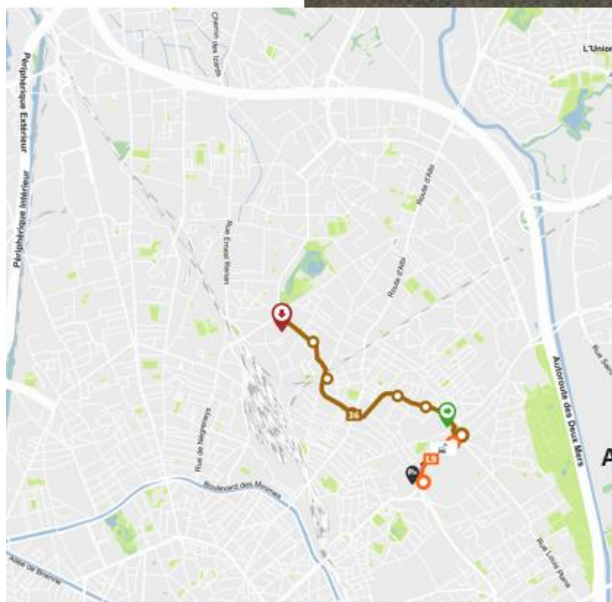

**Parc de la MAOURINE
Jardin du Muséum**

Rue Pierrette LOUIN

**Accès Métro Ligne A – ROSERAIE / Correspondance bus 36 à destination
de BORDEROUGE / Descente arrêt LOUIN**

**Accès Métro Ligne B – BORDEROUGE / Correspondance bus 36 à
destination de ROSERAIE / Descente Arrêt LOUIN**