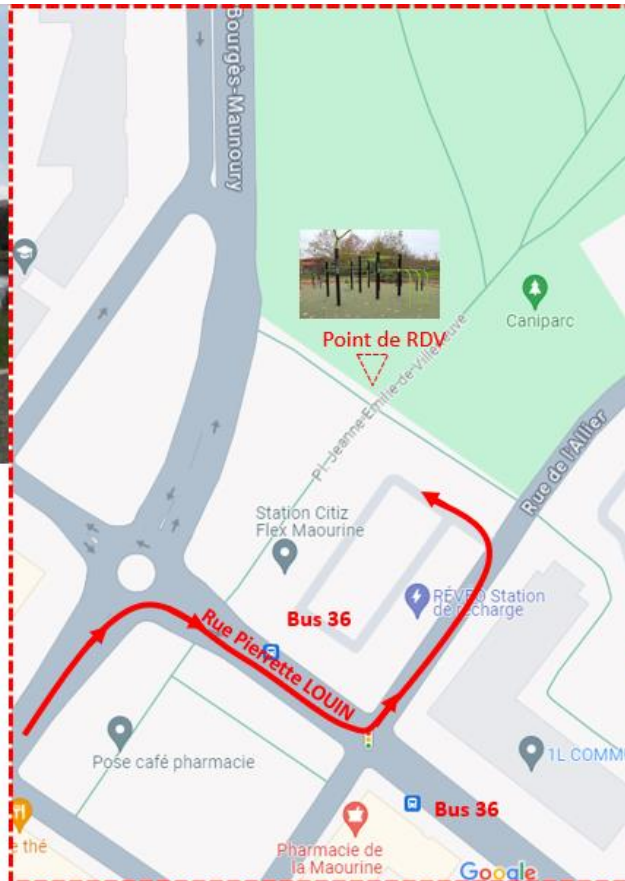

**Parc de la MAOURINE
Jardin du Muséum**

Rue Pierrette LOUIN

**Accès Métro Ligne A – ROSERAIE / Correspondance bus 36 à destination
de BORDEROUGE / Descente arrêt LOUIN**

**Accès Métro Ligne B – BORDEROUGE / Correspondance bus 36 à
destination de ROSERAIE / Descente Arrêt LOUIN**